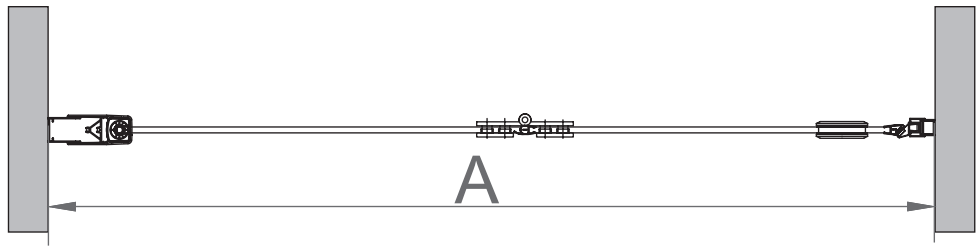

PARTS LIST

NUMBER	IMAGE	SIZE(mm)	QUANTITY	CHECKED
17			1	
18			1	

ATTREZZI NECESSARI PER L'INSTALLAZIONE:

TOOLS NEEDED FOR THE INSTALLATION:

01

SIZE	A(mm)
700	680-700
800	780-800
900	880-900
1000	980-1000

02

NUMBER	IMAGE	SIZE(mm)	QUANTITY	CHECKED
A19			1	
20			1	
21			1	
22			1	
C04			4	
C05		ST4*35	4	
C23		4.0mm	1	

08

SIZE	A(mm)
700	690-720
800	790-820
900	890-920
1000	990-1020

09

10 LH

11 RH