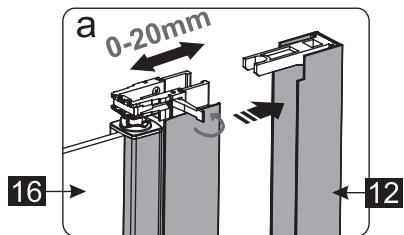

PARTS LIST

NUMBER	IMAGE	SIZE(mm)	QUANTITY	CHECKED
17			1	
18			1	

ATTREZZI NECESSARI PER L'INSTALLAZIONE:

TOOLS NEEDED FOR THE INSTALLATION:

01

SIZE	A(mm)
700	680-700
800	780-800
900	880-900
1000	980-1000

02

NUMBER	IMAGE	SIZE(mm)	QUANTITY	CHECKED
A19			1	
20			1	
21			1	
22			1	
C04			4	
C05		ST4*35	4	
C23		4.0mm	1	

08

SIZE	A(mm)
700	690-720
800	790-820
900	890-920
1000	990-1020

09

10 LH

11 RH