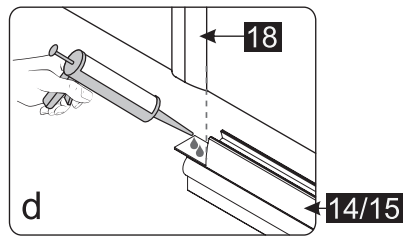

PARTS LIST

NUMBER	IMAGE	SIZE(mm)	QUANTITY	CHECKED
17			1	
18			1	

ATTREZZI NECESSARI PER L'INSTALLAZIONE:

TOOLS NEEDED FOR THE INSTALLATION:

01

SIZE	A(mm)
700	680-700
800	780-800
900	880-900
1000	980-1000

02

NUMBER	IMAGE	SIZE(mm)	QUANTITY	CHECKED
A19			1	
20			1	
21			1	
22			1	
C04			4	
C05		ST4*35	4	
C23		4.0mm	1	

08

SIZE	A(mm)
700	690-720
800	790-820
900	890-920
1000	990-1020

09

10 LH

11 RH