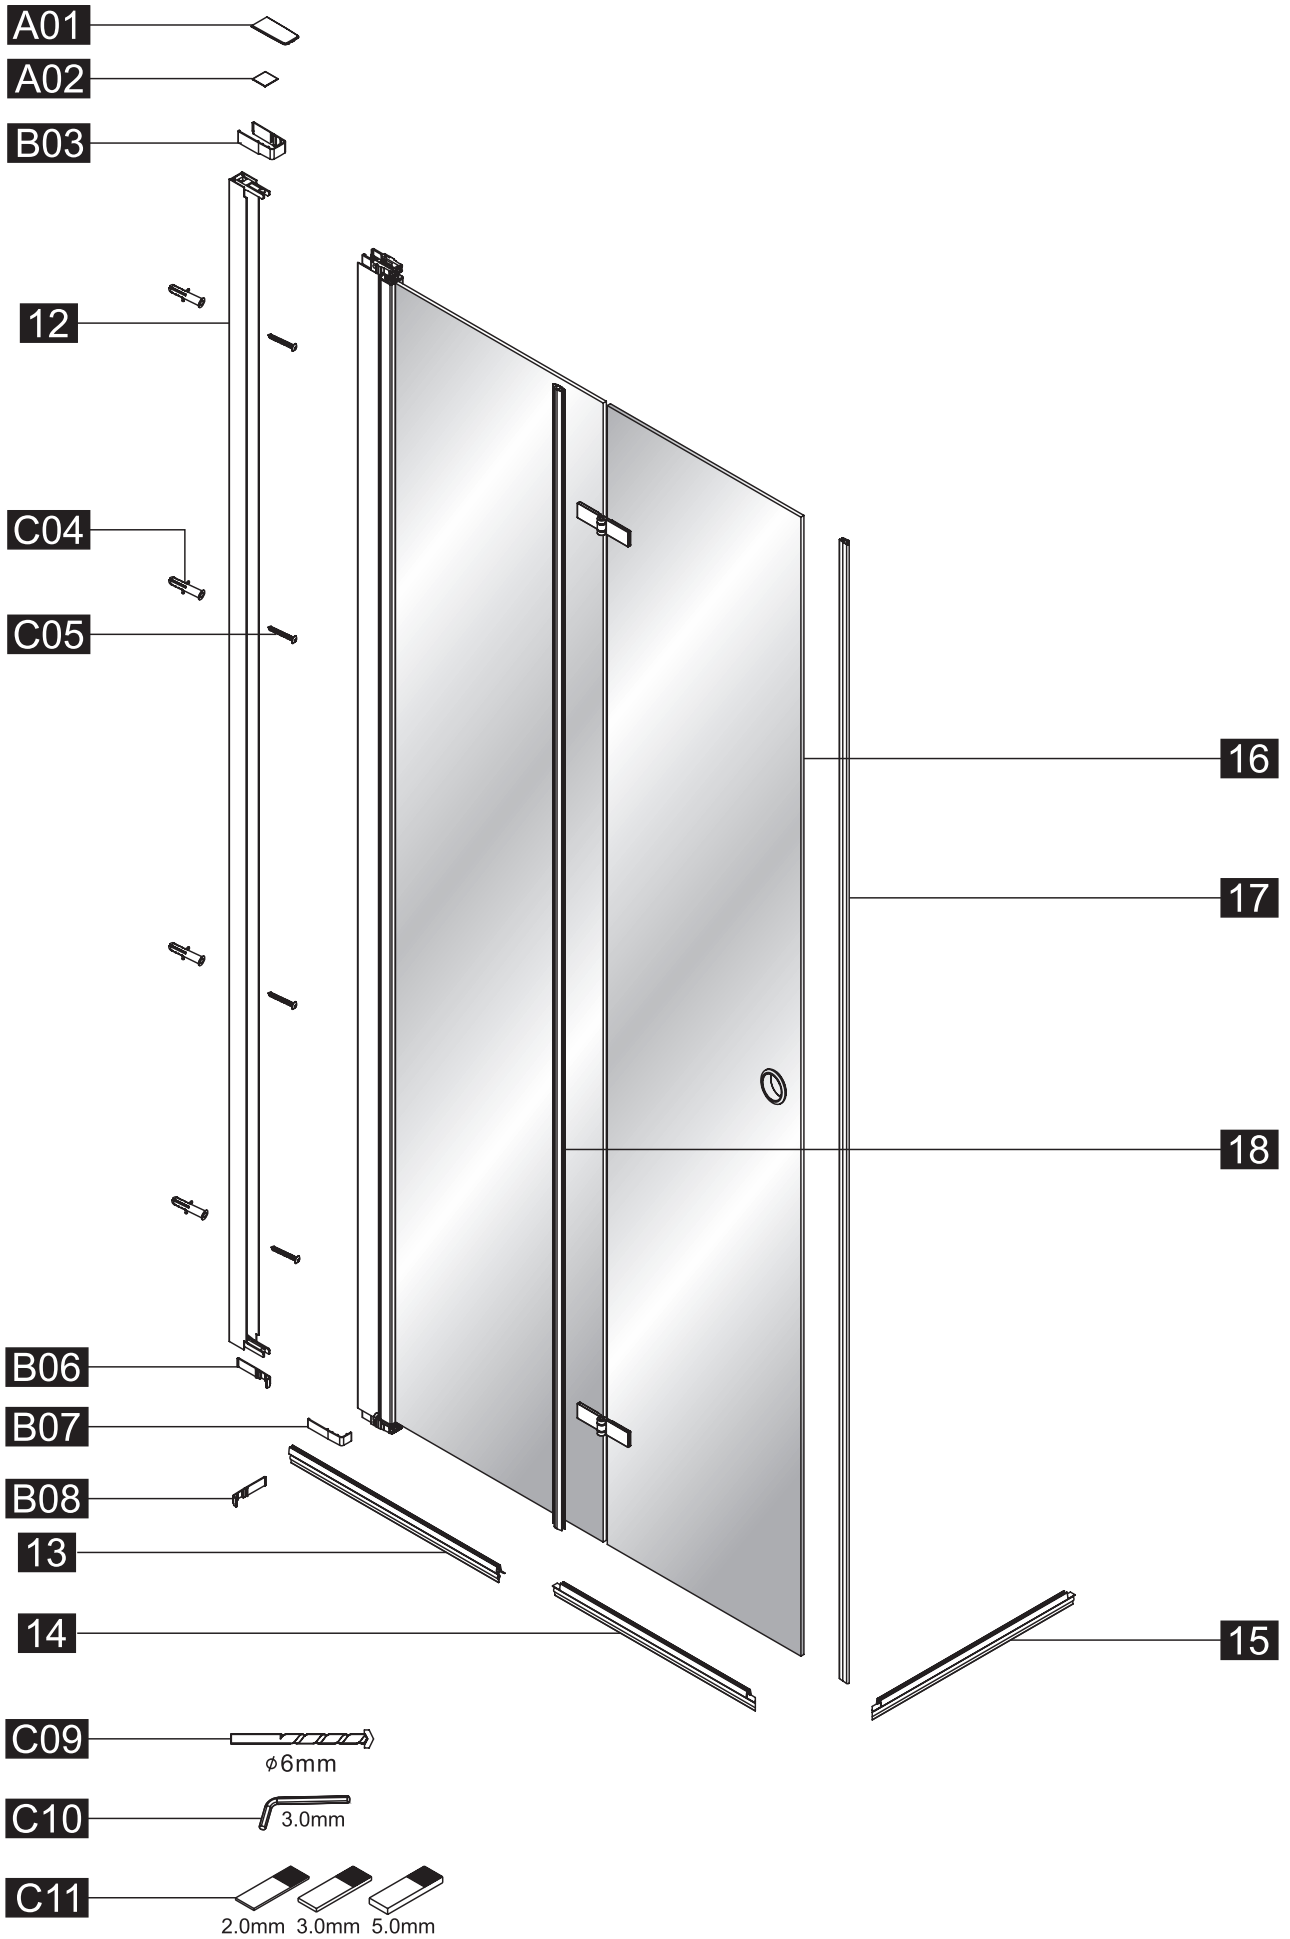

Installation instructions

ahlsell

Shower door

Foldable, Vivo, 70 / 80 / 90 / 100 cm

Installationsinstruktion duschdörr

Installasjonsinstruksjon dusjdør

Asennusohje suihkuovelle

Installationsinstruktion bruse-dør

PARTS LIST

NUMBER	IMAGE	SIZE(mm)	QUANTITY	CHECKED
A01			1	
A02			1	
B03			1	
C04			4	
C05		ST4*35	4	
B06		L	1	
B07			1	
B08		R	1	
C09		∅6mm	1	
C10		3.0mm	1	
C11			1	
12			1	
13			1	
14		L	1	
15		R	1	
16			1	

PARTS LIST

NUMBER	IMAGE	SIZE(mm)	QUANTITY	CHECKED
17			1	
18			1	

ATTREZZI NECESSARI PER L'INSTALLAZIONE:

TOOLS NEEDED FOR THE INSTALLATION:

01

SIZE	A(mm)
700	680-700
800	780-800
900	880-900
1000	980-1000

02

NUMBER	IMAGE	SIZE(mm)	QUANTITY	CHECKED
A19			1	
20			1	
21			1	
22			1	
C04			4	
C05		ST4*35	4	
C23		4.0mm	1	

08

SIZE	A(mm)
700	690-720
800	790-820
900	890-920
1000	990-1020

09

10 LH

11 RH