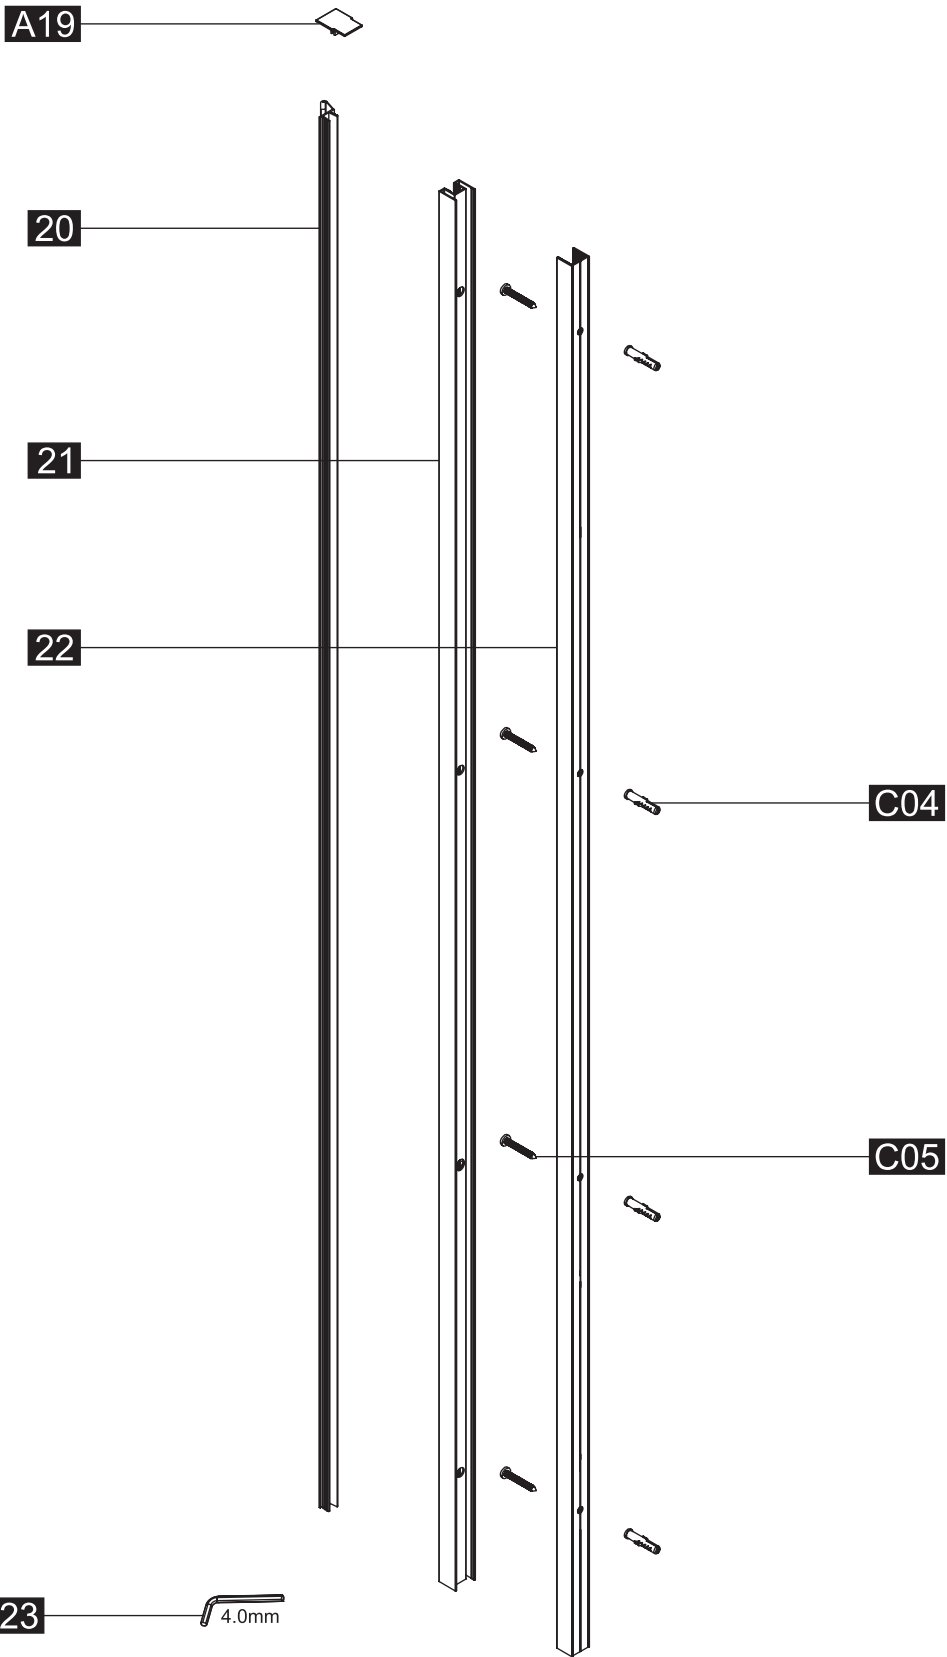

PARTS LIST

NUMBER	IMAGE	SIZE(mm)	QUANTITY	CHECKED
A01			1	
A02			1	
B03			1	
C04			4	
C05		ST4*35	4	
B06		L	1	
B07			1	
B08		R	1	
C09		∅6mm	1	
C10		3.0mm	1	
C11			1	
12			1	
13			1	
14		L	1	
15		R	1	
16			1	

PARTS LIST

NUMBER	IMAGE	SIZE(mm)	QUANTITY	CHECKED
17			1	
18			1	

ATTREZZI NECESSARI PER L'INSTALLAZIONE:

TOOLS NEEDED FOR THE INSTALLATION:

01

SIZE	A(mm)
700	680-700
800	780-800
900	880-900
1000	980-1000

02

03

05

06

07

L

R

OBT-1313

PARTS LIST

NUMBER	IMAGE	SIZE(mm)	QUANTITY	CHECKED
A19			1	
20			1	
21			1	
22			1	
C04			4	
C05		ST4*35	4	
C23		4.0mm	1	

08

SIZE	A(mm)
700	690-720
800	790-820
900	890-920
1000	990-1020

09

10 LH

11 RH