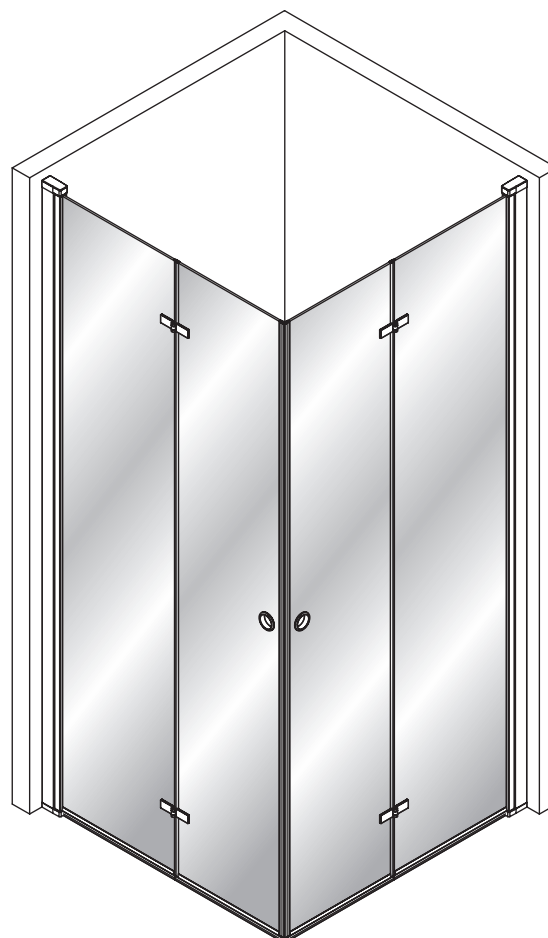

Installation instructions

ahlsell

Shower door

Foldable, Vivo, 70 / 80 / 90 / 100 cm

Installationsinstruktion duschdörr

Installasjonsinstruksjon dusjdør

Asennusohje suihkuovelle

Installationsinstruktion bruse-dør

PARTS LIST

NUMBER	IMAGE	SIZE(mm)	QUANTITY	CHECKED
A01			1	
A02			1	
B03			1	
C04			4	
C05		ST4*35	4	
B06		L	1	
B07			1	
B08		R	1	
C09		∅6mm	1	
C10		3.0mm	1	
C11			1	
12			1	
13			1	
14		L	1	
15		R	1	
16			1	

PARTS LIST

NUMBER	IMAGE	SIZE(mm)	QUANTITY	CHECKED
17			1	
18			1	

ATTREZZI NECESSARI PER L'INSTALLAZIONE:

TOOLS NEEDED FOR THE INSTALLATION:

01

SIZE	A(mm)
700	680-700
800	780-800
900	880-900
1000	980-1000

02

NUMBER	IMAGE	SIZE(mm)	QUANTITY	CHECKED
A19			1	
20			1	
21			1	
22			1	
C04			4	
C05		ST4*35	4	
C23		4.0mm	1	

08

SIZE	A(mm)
700	690-720
800	790-820
900	890-920
1000	990-1020

09

10 LH

11 RH